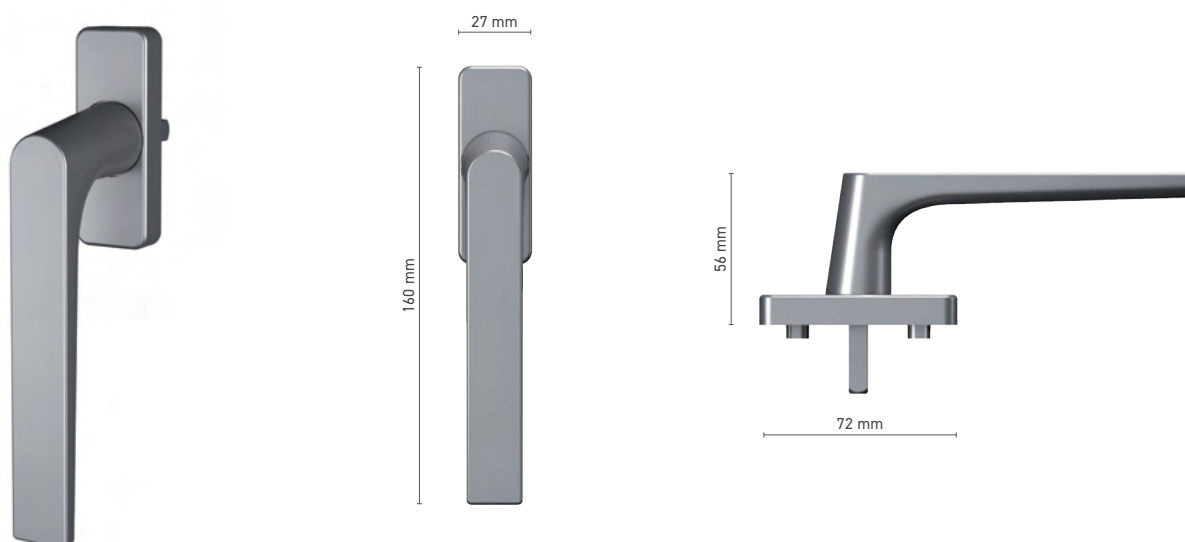

SOBINCO EDGE

window handle with spindle

Item number

■ 8H00123X

Available colours

■ inox anodised

■ natural anodised

■ white

■ anthracite

■ black

Drive

■ square spindle 7 mm