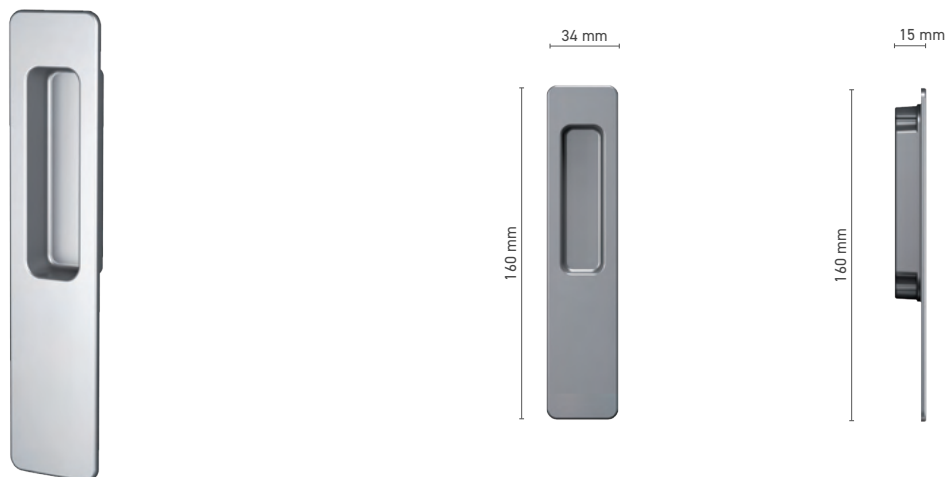

SOBINCO EDGE / HORIZON

external pull for lift & slide door

Item number

■ 1820093X

Available colours

■ inox anodised   ■ natural anodised   ■ white   ■ anthracite   ■ black