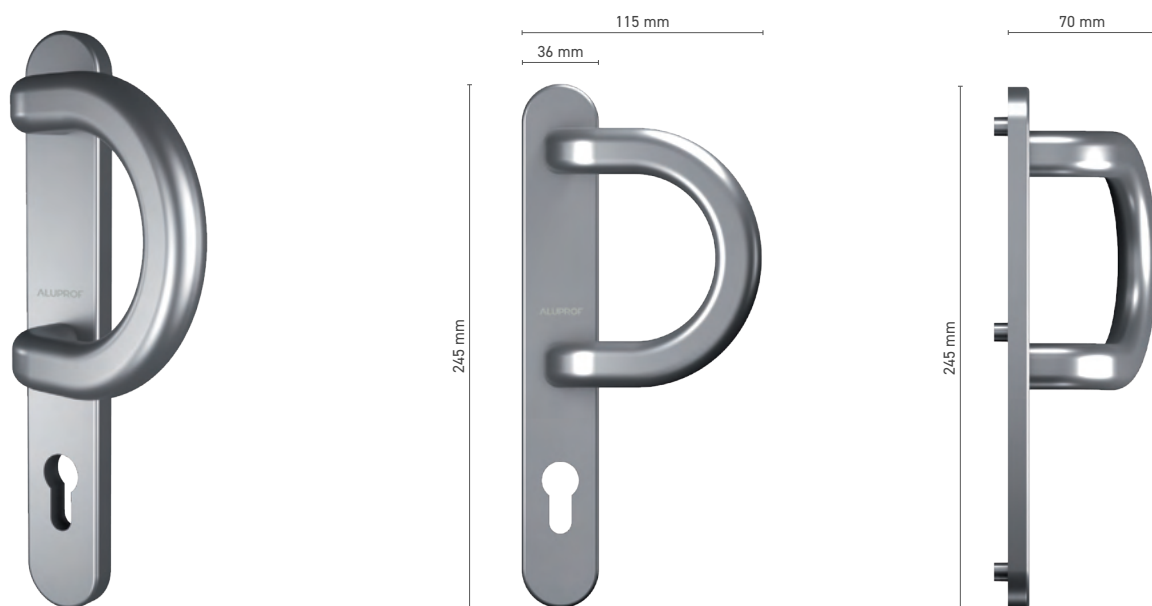

ALUPROF LINE

external pull

Item number

■ 1924224X

Available colours

■ stainless steel ■ inox anodised ■ natural anodised ■ white ■ brown ■ anthracite ■ black