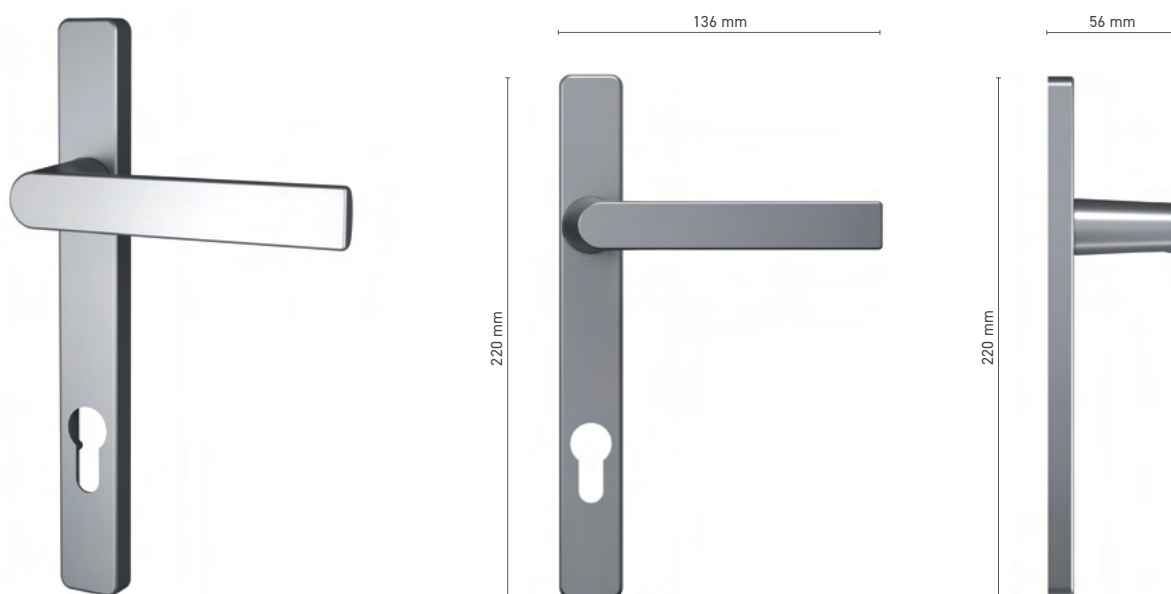

SOBINCO EDGE

External & Internal door handle

Item number	■ 8H00124X / 8H00125X
Available colours	■ inox anodised ■ natural anodised ■ white ■ anthracite ■ black
Drive	■ square spindle 8 mm