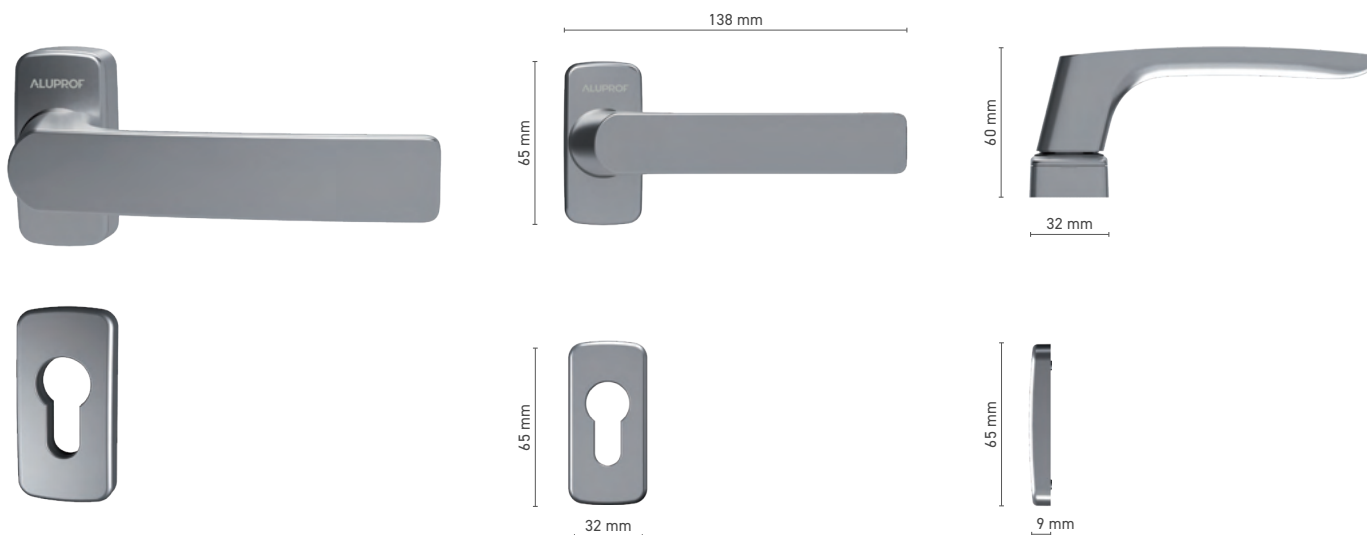

ALUPROF CLASSIC

single door handle

Item number	■ 1924111X
Available colours	■ RAL fan-deck * ■ raw * ■ white ■ silver ■ anthracite ■ black
Drive	■ square spindle 8 mm
Eschutcheon	■ 1924113X

* - handle without logo