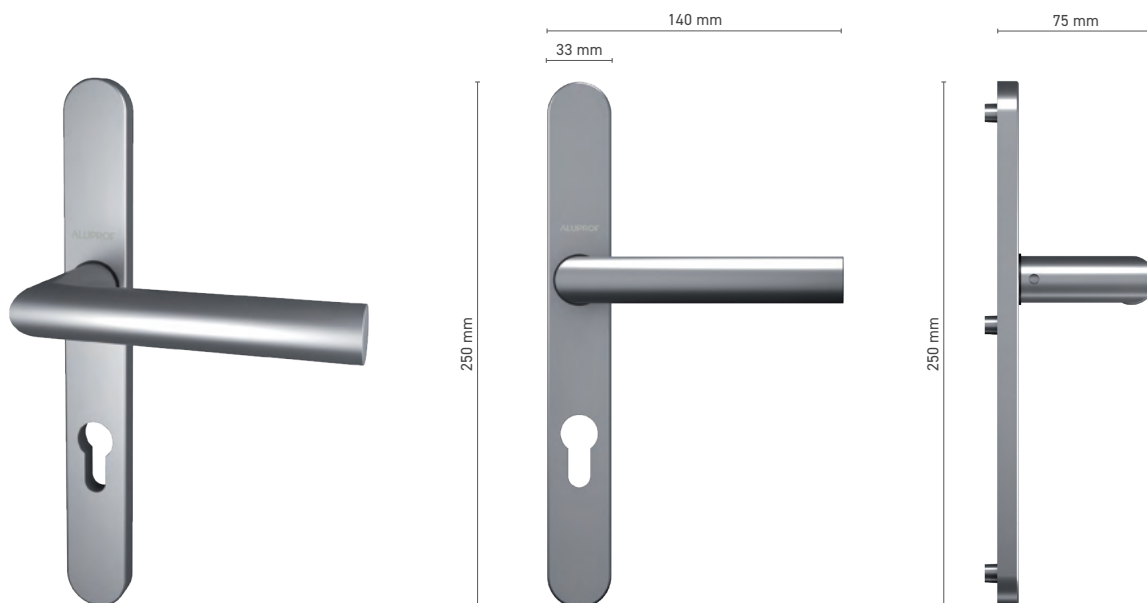

ALUPROF STYLE

internal door handle

Item number	■ 1924216X
Available colours	■ stainless steel ■ inox anodised ■ natural anodised ■ white ■ anthracite ■ black
Drive	■ square spindle 8 mm