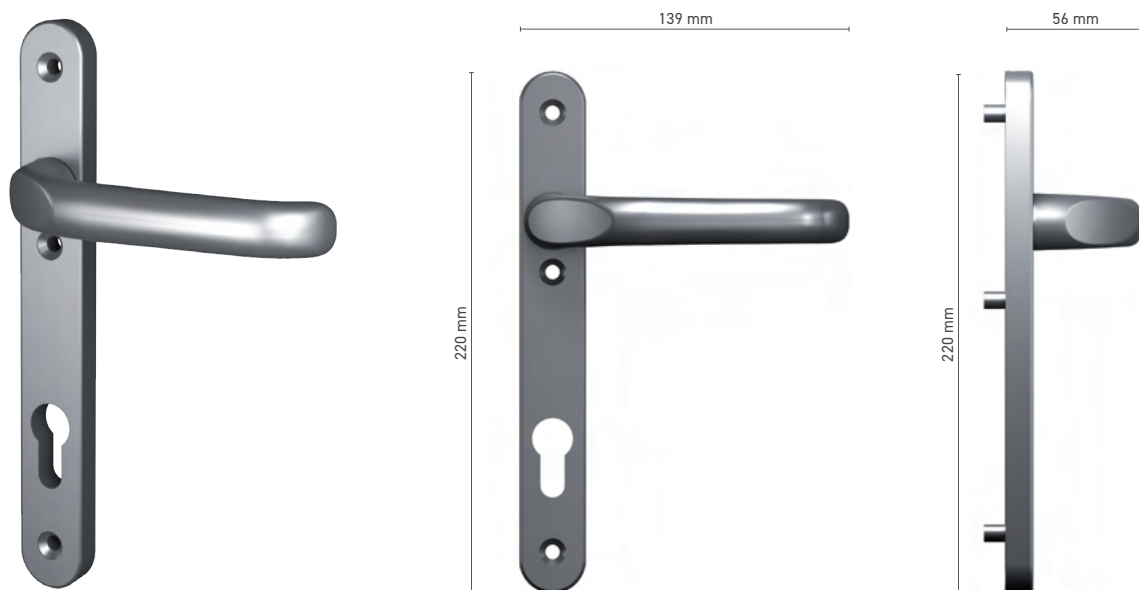

SOBINCO HORIZON

External & Internal door handle SKG**

Item number	■ 8001297X / 8001298X
Available colours	■ natural anodised ■ white ■ black
Drive	■ square spindle 8 mm