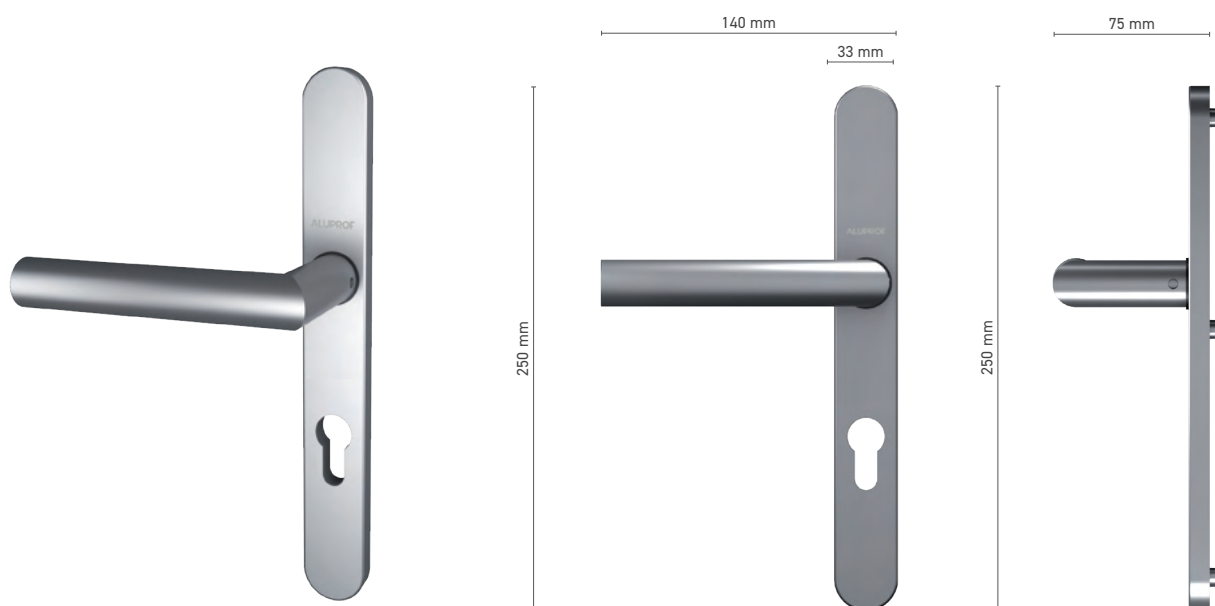

ALUPROF STYLE

external door handle

Item number	■ 1924217X
Available colours	■ stainless steel ■ inox anodised ■ natural anodised ■ white ■ anthracite ■ black
Drive	■ square spindle 8 mm