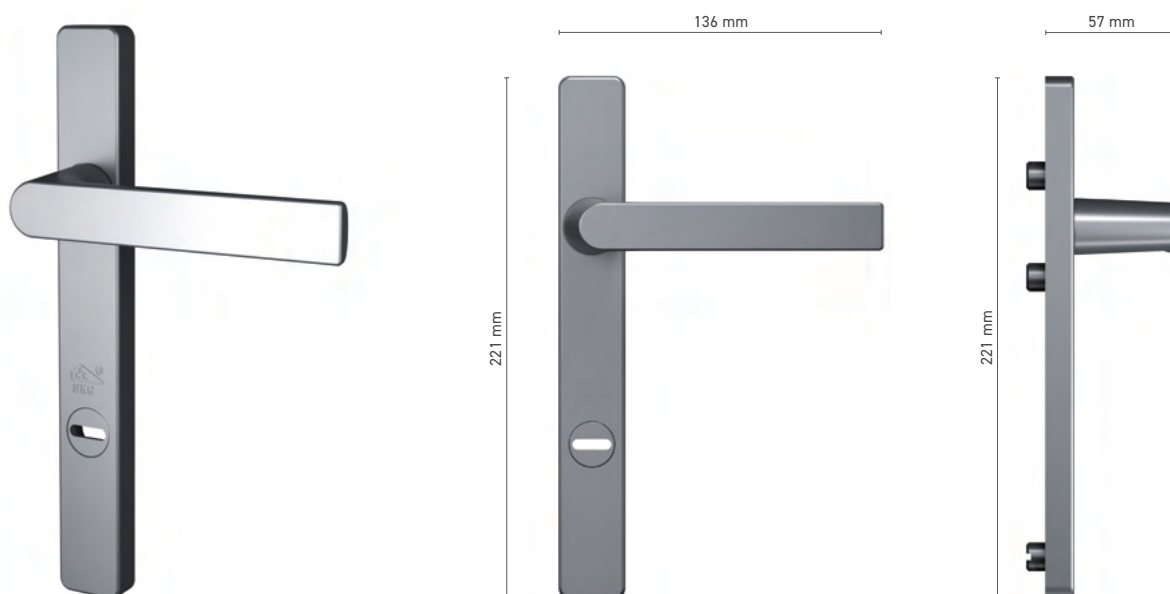

SOBINCO EDGE

external door handle, SKG***

Item number	■ 8H00144X
Available colours	■ inox anodised ■ white ■ anthracite ■ black
Drive	■ square spindle 8 mm