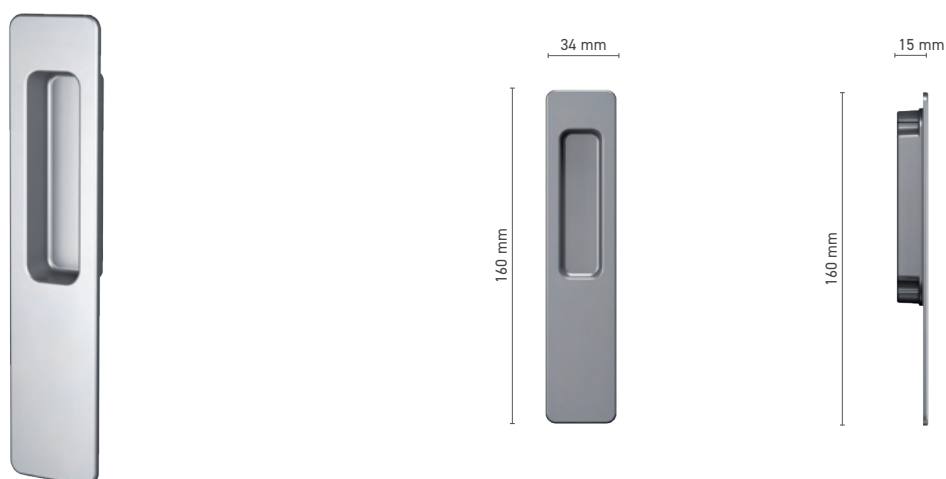

SOBINCO EDGE / HORIZON

external pull for lift & slide door

Item number	■ 1820093X
Available colours	■ inox anodised ■ natural anodised ■ white ■ anthracite ■ black