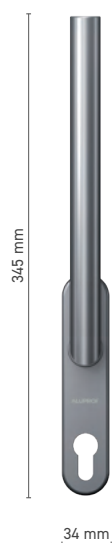

## ALUPROF STYLE

window handle with spindle

**Item number** ■ 1924204X

**Available colours** ■ stainless steel ■ inox anodised ■ natural anodised ■ white ■ anthracite ■ black

**Drive** ■ square spindle 7 mm

## ALUPROF STYLE / STYLE TBT

window handle with spindle

**Item number** ■ 1924205X / 1924206X

**Available colours** ■ stainless steel ■ inox anodised ■ natural anodised ■ white ■ anthracite ■ black

**Drive** ■ square spindle 7 mm

## ALUPROF STYLE

single handle for lift & slide door

<b>Item number</b>	■ 1924212X
<b>Available colours</b>	■ stainless steel   ■ inox anodised   ■ natural anodised   ■ white   ■ anthracite   ■ black
<b>Drive</b>	■ square spindle 10 mm

## ALUPROF STYLE

single handle for lift & slide door

<b>Item number</b>	■ 1924213X
<b>Available colours</b>	■ stainless steel   ■ inox anodised   ■ natural anodised   ■ white   ■ anthracite   ■ black
<b>Drive</b>	■ square spindle 10 mm