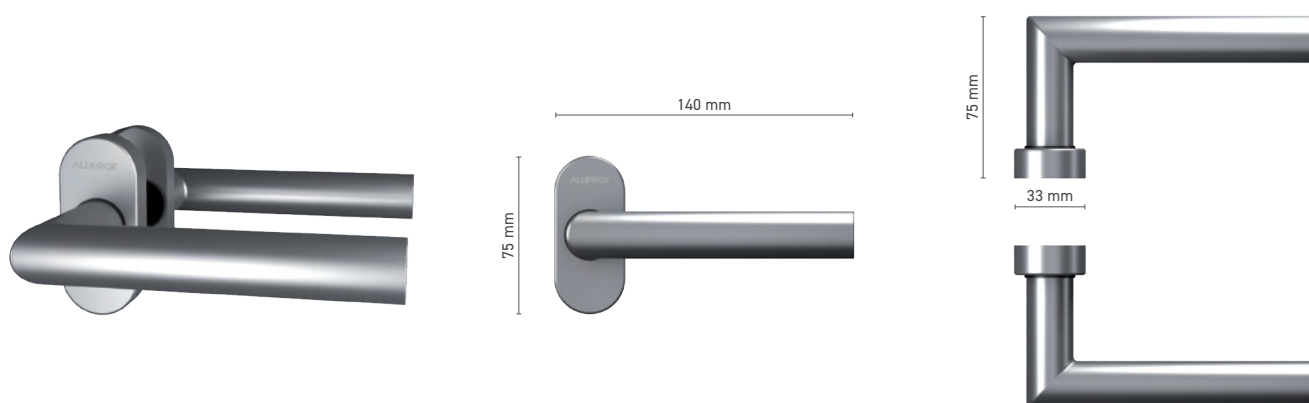

ALUPROF STYLE

External & Internal Door Handle

Item number	■ 1924219X
Available colours	■ stainless steel ■ inox anodised ■ natural anodised ■ white ■ anthracite ■ black
Drive	■ square spindle 8 mm