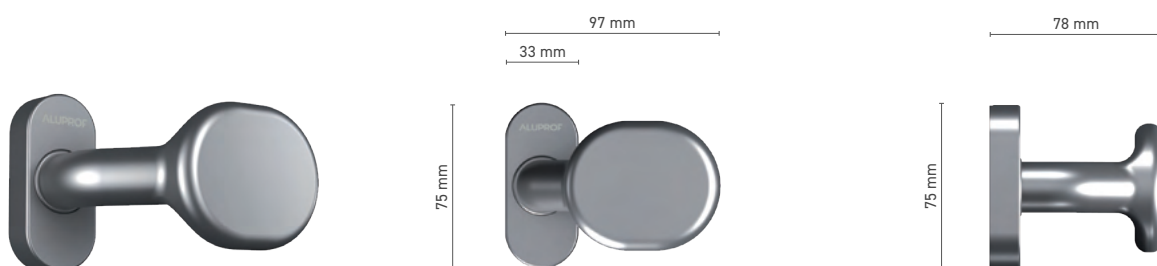

ALUPROF LINE

door knob with short Eschutcheonem

Item number ■ 1924228X

Available colours ■ stainless steel ■ inox anodised ■ natural anodised ■ white ■ brown ■ anthracite ■ black