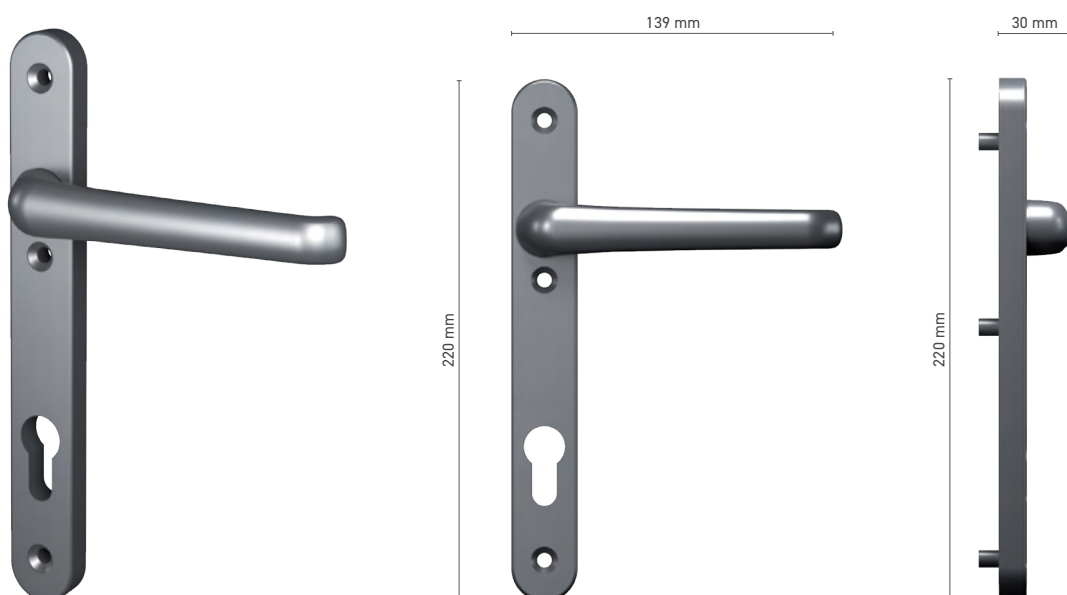

SOBINCO HORIZON

External & Internal door handle SKG** under blind

Item number	■ 8001310X / 8001311X
Available colours	■ inox anodised ■ natural anodised ■ black
Drive	■ square spindle 8 mm