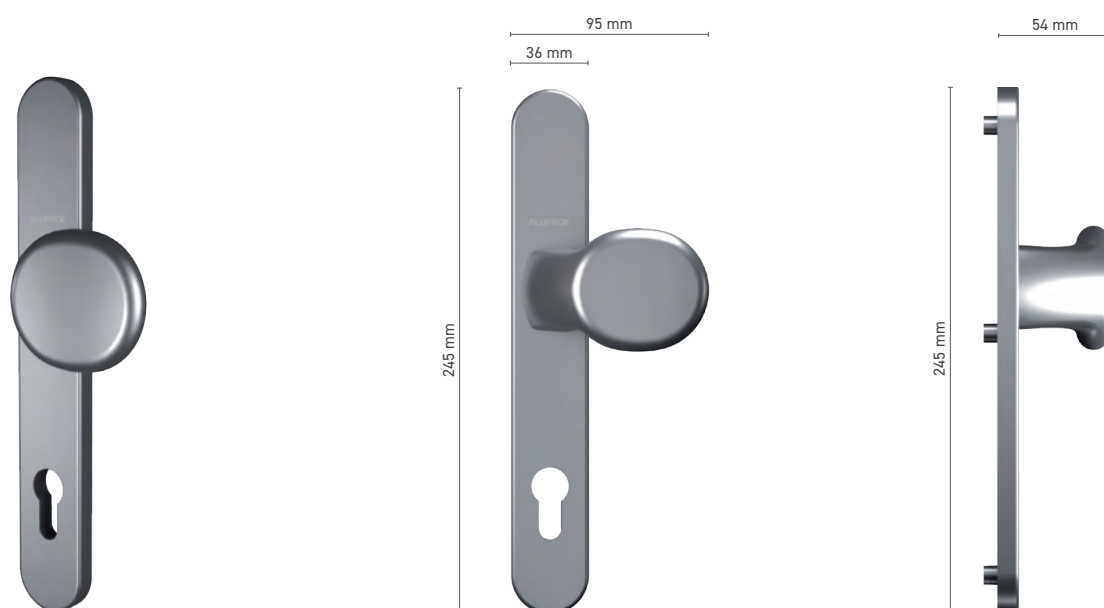

ALUPROF LINE

external pull

Item number

■ 1924226X

Available colours

■ stainless steel ■ inox anodised ■ natural anodised ■ white ■ brown ■ anthracite ■ black