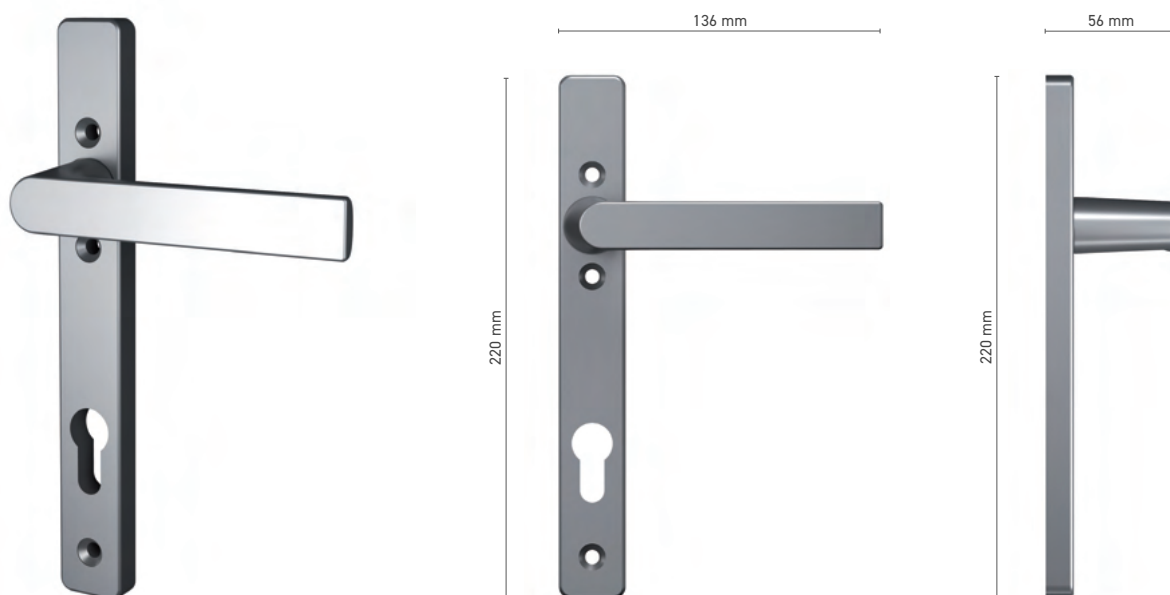

SOBINCO EDGE

External & Internal door handle SKG**

Item number	■ 8H00140X / 8H00141X
Available colours	■ inox anodised ■ natural anodised ■ white ■ anthracite ■ black
Drive	■ square spindle 8 mm