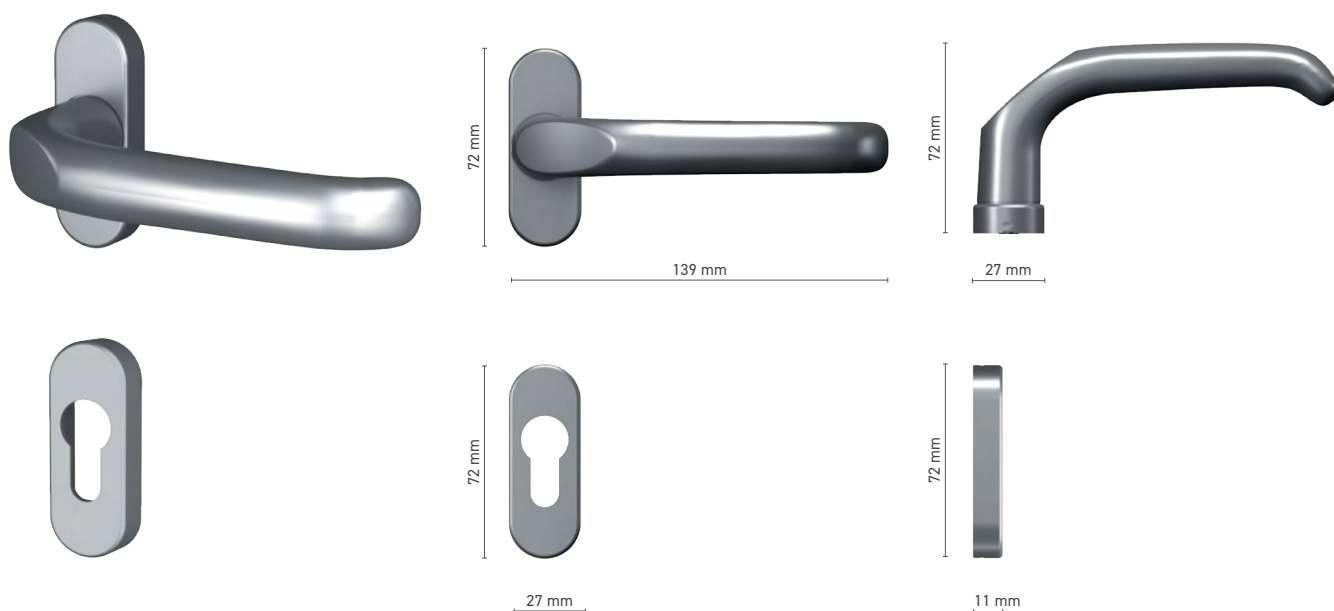

SOBINCO HORIZON

External & Internal door handle with short Eschutcheonem

Item number	■ 8H00275X / 8H00276X
Available colours	■ inox anodised ■ natural anodised ■ white ■ anthracite ■ black
Drive	■ square spindle 8 mm
Eschutcheon	■ 8H00277X