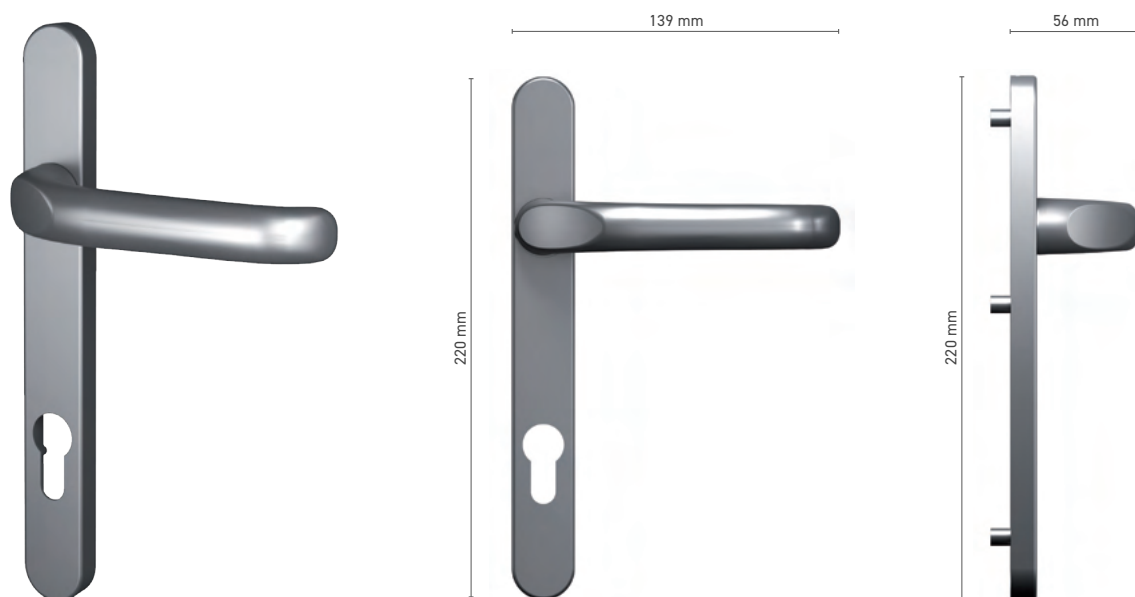

SOBINCO HORIZON

External & Internal door handle

Item number	■ 8000997X / 8000996X
Available colours	■ inox anodised ■ natural anodised ■ white ■ anthracite ■ black
Drive	■ square spindle 8 mm